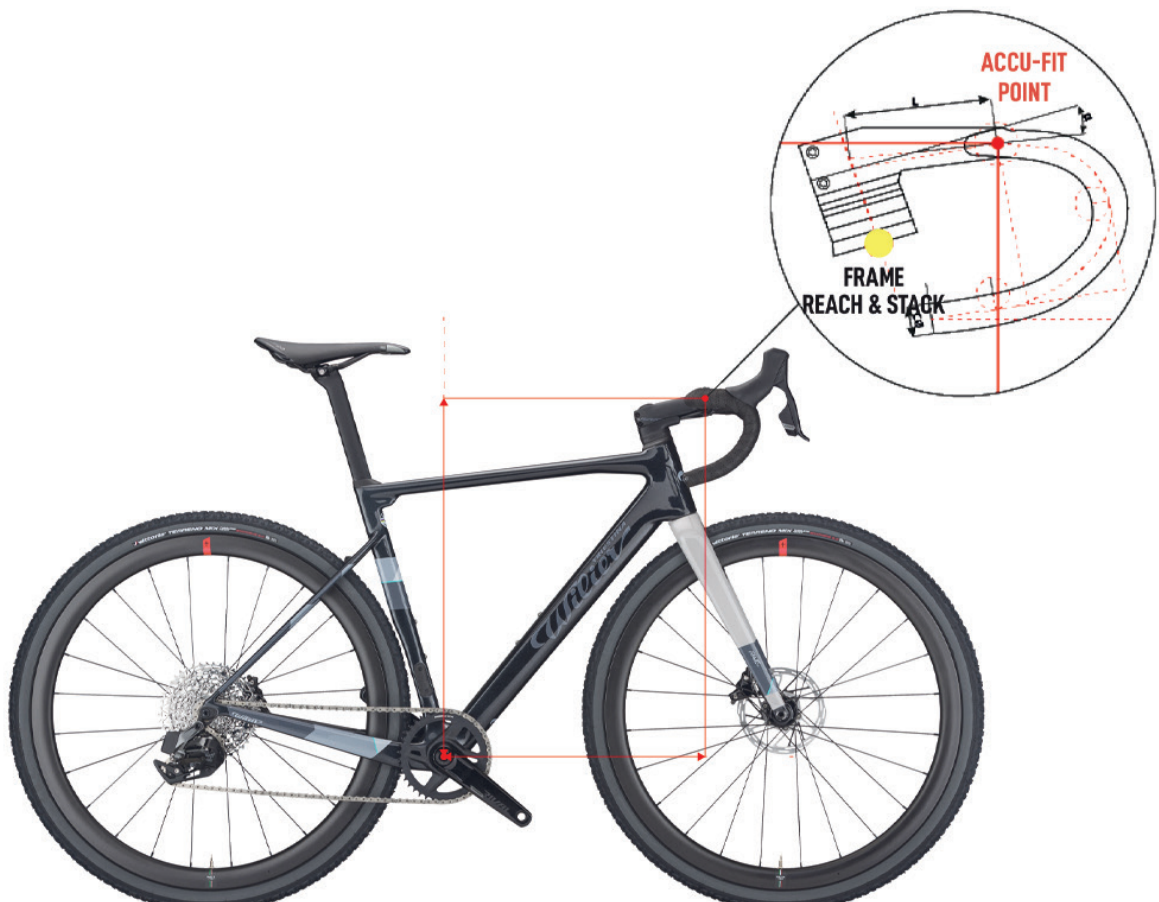

RAVLESL

Il corretto posizionamento in sella, si sa, è una delle tematiche più sentite dai ciclisti, soprattutto da chi ama competere e fare lunghe distanze. Se un tempo, con le bici in acciaio, la misurazione della lunghezza dei tubi era relativamente semplice, con il passare degli anni e con l'introduzione di prodotti sloping la definizione delle misure è divenuta sempre più materia complessa.

Così, oltre ai classici valori di altezza, lunghezza ed angoli, si sono aggiunti dati di Reach & Stack, valori orizzontali e verticali di distanza tra centro del movimento centrale e centro della parte superiore del tubo sterzo.

Ma le biciclette moderne hanno spostato la complessità di misura ancora più in alto, essendo sistemi completi e complessi dati dalla combinazione di telaio, spessori manubrio e manubrio monoscocca. In fase di acquisto, conoscere la taglia di ogni singolo elemento che compone la bici in base alla propria corporatura è fondamentale.

Come produttori di telai e manubri monoscocca abbiamo aggiunto un nuovo valore alla misurazione del telaio combinato a spessori dello sterzo e manubrio monoscocca.

Questa coordinata, denominata **ACCU-FIT**, determina la distanza tra centro movimento centrale e centro di appoggio delle mani al manubrio. È evidente che per ogni modello abbiamo una quantità di coordinate pari al numero delle taglie telaio moltiplicate per il numero di taglie di attacco integrato e per le configurazioni di distanziali.