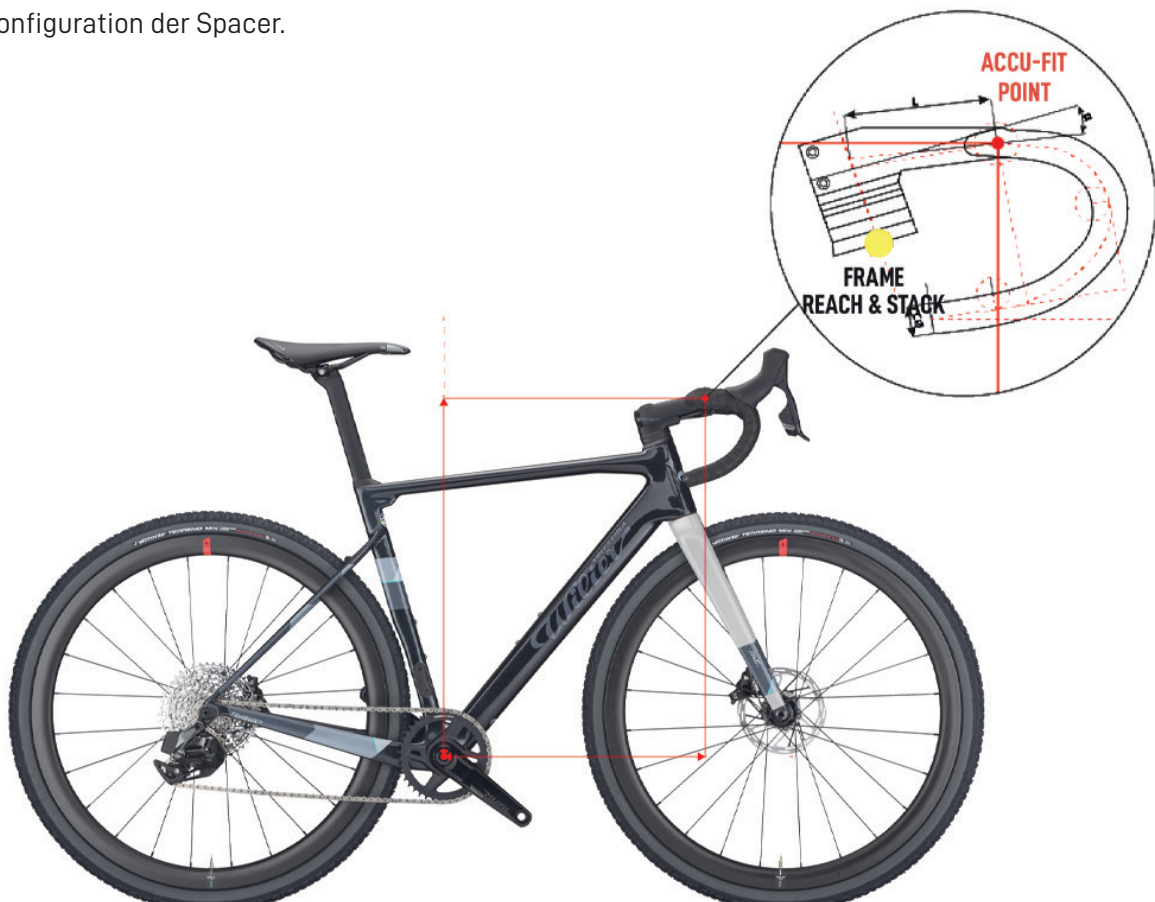

RAVLESL

Die optimale Sitzposition ist bekanntermaßen eines der wichtigsten Themen bei Radfahren, insbesondere bei Wettkämpfern und Langstreckenfahrern. War es in der Vergangenheit bei Stahlfahrrädern relativ einfach, die Länge der Rohre zu messen, so wurde mit den Jahren und mit der Einführung von Sloping-Geometrien die Festlegung der Maße immer komplexer.

So kamen zu den üblichen Werten (Höhe, Länge und Winkel) noch Daten für Reach & Stack hinzu, horizontale und vertikale Werte für den Abstand zwischen der Tretlagermitte und der Lenkervorbaummitte.

Aber moderne Räder haben die Komplexität der Messung noch weiter gesteigert. Es handelt sich dabei um vollständige komplexe Systeme, die sich durch die Kombination von Rahmen, Spacern und Monocoque-Lenkern ergeben. Beim Kauf ist es daher wichtig, die Größe jedes einzelnen Fahrradelements auf Basis der eigenen Physiognomie zu kennen.

Als Hersteller von Rahmen und Monocoque Lenkern haben wir der Rahmenvermessung einen neuen Wert hinzugefügt, der die Länge des Steuerrohres und die Abmessungen des Monocoque-Lenkers kombiniert.

Diese **ACCU-FIT** genannte Koordinate bestimmt den Abstand zwischen der Mitte des Tretlagers und dem Handstützpunkt in der Mitte des Lenkers. Es ist klar, dass es für jedes Modell so viele Koordinaten gibt, wie es Rahmengrößen gibt, multipliziert mit der Anzahl der Lenker und der Konfiguration der Spacer.