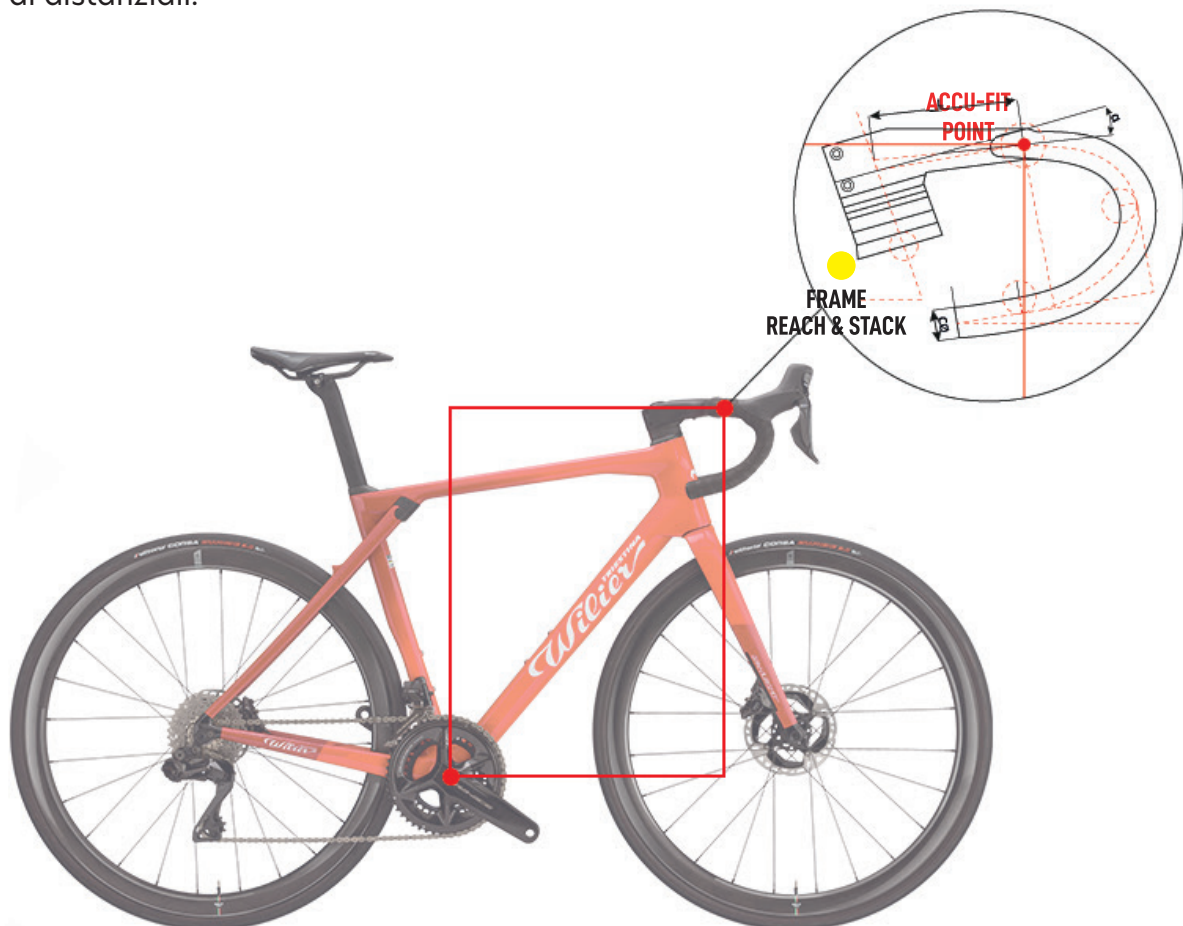

## ACCUFIT

Il corretto posizionamento in sella, si sa, è una delle tematiche più sentite dai ciclisti, soprattutto da chi ama competere e fare lunghe distanze. Se un tempo, con le bici in acciaio, la misurazione della lunghezza dei tubi era relativamente semplice, con il passare degli anni e con l'introduzione di prodotti sloping la definizione delle misure è divenuta sempre più materia complessa.

Così, oltre ai classici valori di altezza, lunghezza ed angoli, si sono aggiunti dati di Reach & Stack, valori orizzontali e verticali di distanza tra centro del movimento centrale e centro della parte superiore del tubo sterzo.

Ma le biciclette moderne hanno spostato la complessità di misura ancora più in alto, essendo sistemi completi e complessi dati dalla combinazione di telaio, spessori manubrio e manubrio monoscocca. In fase di acquisto, conoscere la taglia di ogni singolo elemento che compone la bici in base alla propria corporatura è fondamentale.

Come produttori di telai e manubri monoscocca abbiamo aggiunto un nuovo valore alla misurazione del telaio combinato a spessori dello sterzo e manubrio monoscocca.

Questa coordinata, denominata **ACCU-FIT**, determina la distanza tra centro movimento centrale e centro di appoggio delle mani al manubrio. È evidente che per ogni modello abbiamo una quantità di coordinate pari al numero delle taglie telaio moltiplicate per il numero di taglie di attacco integrato e per le configurazioni di distanziali.