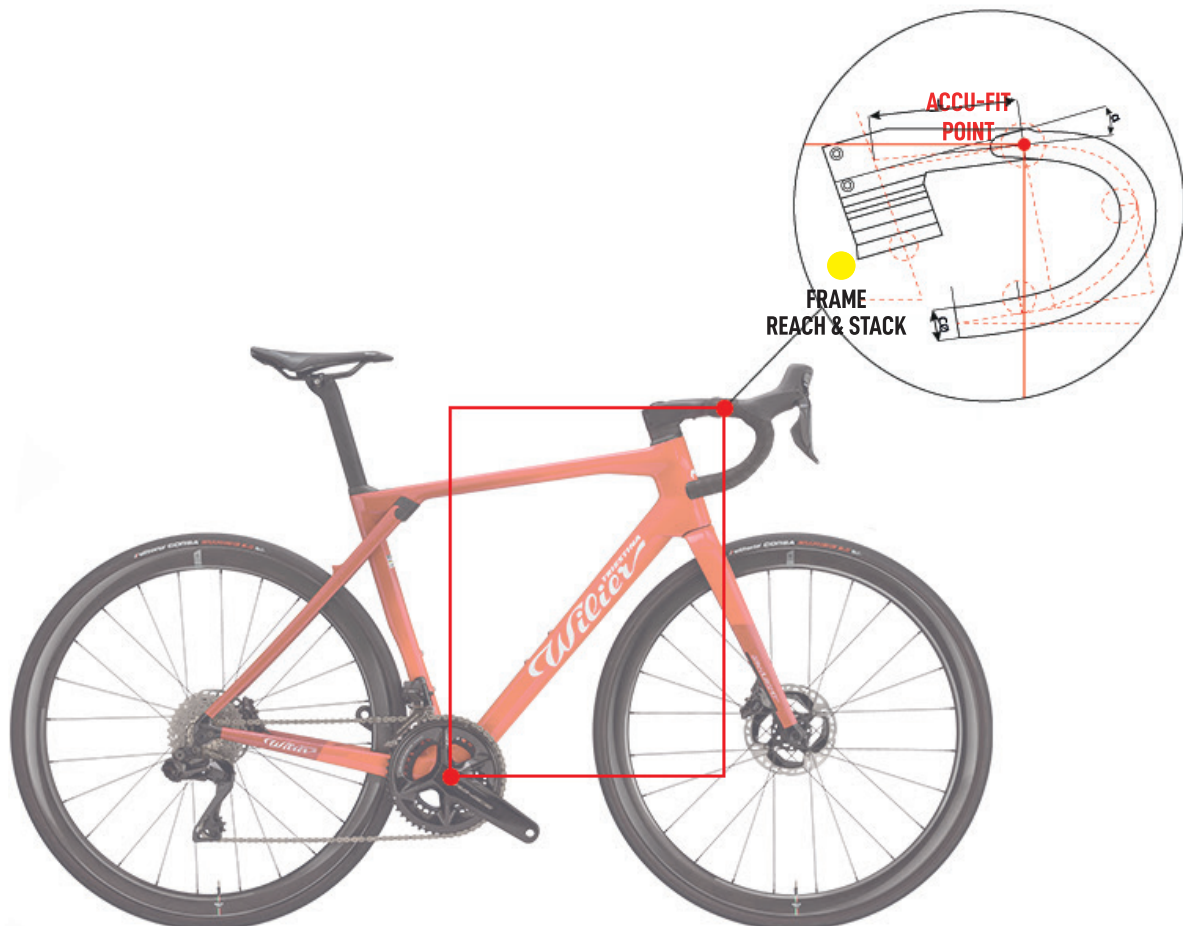

Wilier TRIESTINA

WILIER.COM

#LOVEMYWILIER

GRAVITY JURISMO^{SLR}

ACCUFIT
REV.02

ACCUFIT

Il est notoire que la juste posture en selle représente l'un des sujets les plus fréquemment abordés par les cyclistes, surtout pour ceux qui aiment la course et les longues distances. Alors que dans le passé, avec les vélos en acier, mesurer la longueur des tubes était relativement simple, au fil des ans et avec l'introduction des produits inclinés, la définition des mesures est devenue de plus en plus complexe.

Ainsi, en sus des valeurs classiques de hauteur, de longueur et d'angles se sont ajoutées les données de Reach & Stack, des valeurs horizontales et verticales de distance entre le boîtier de pédalier et l'axe du tube de direction.

Mais les vélos modernes ont augmenté la complexité de mesure, s'agissant de systèmes complets et complexes du fait de la combinaison du cadre, des entretoises et du guidon monocoque. En phase d'achat, la connaissance de la taille de chaque élément qui compose le vélo en fonction de la physiologie est fondamentale.

En tant que fabricants de cadres et de guidons monocoque, nous avons ajouté une nouvelle valeur à la mesure du cadre combinée à des épaisseurs du jeu de direction et du guidon monocoque.

Cette coordonnée, appelée **ACCU-FIT**, détermine la distance entre le boîtier de pédalier et le point d'appui des mains au milieu du guidon. Il est évident que pour chaque modèle, nous avons une quantité de coordonnées égale au nombre de tailles de cadre multipliées par le nombre de tailles de guidon intégré et de configuration d'entretoises.