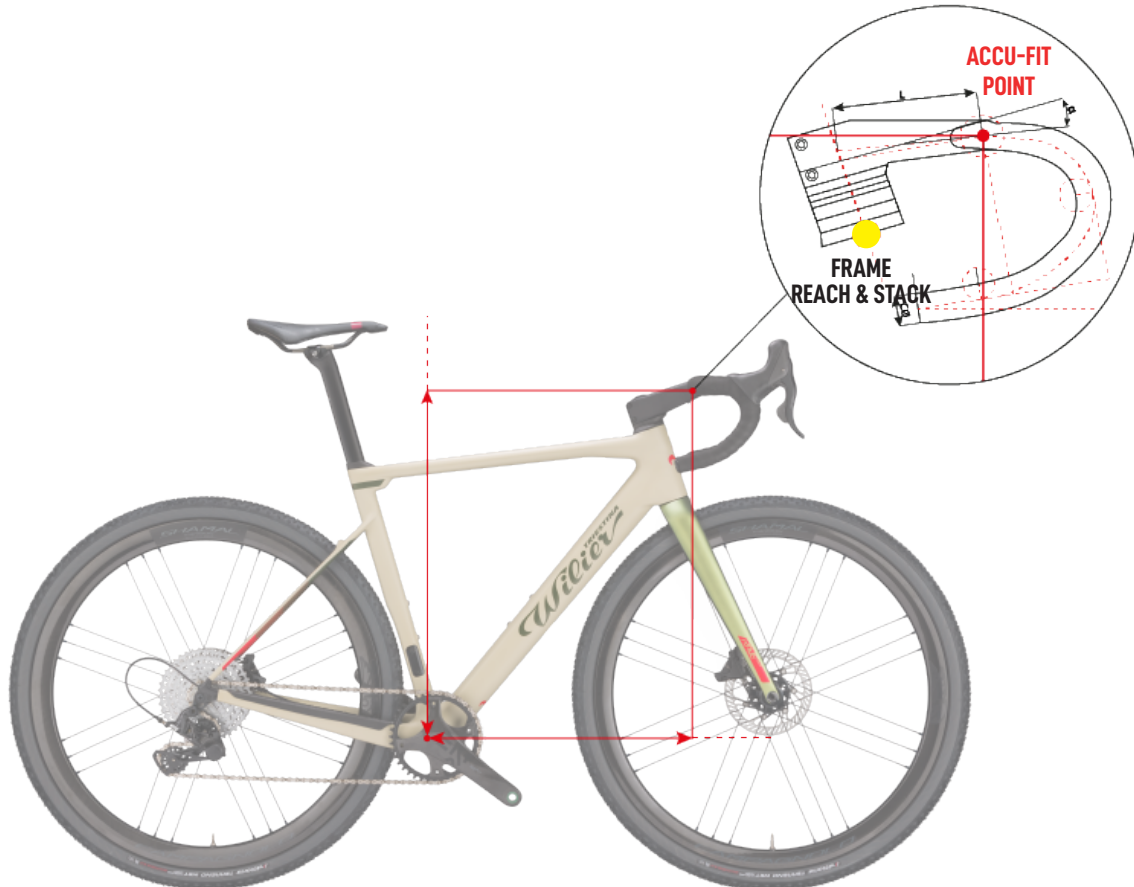

RAVE SLR

ACCUFIT
REV.01

ACCUFIT

Es bien sabido que mantener una buena postura en el sillín es una de las cuestiones más importantes para los ciclistas, especialmente para aquellos a los que les gusta competir y recorrer largas distancias. En el pasado, con las bicicletas de acero, medir la longitud de los tubos era relativamente fácil, pero con el paso del tiempo y la llegada de productos sloping, definir las medidas se ha vuelto una tarea cada vez más compleja. Así, además de los valores clásicos de altura, longitud y ángulo, se han añadido los datos de Reach & Stack, valores horizontales y verticales de la distancia entre el eje del pedalier y el centro de la parte superior del tubo de dirección.

Pero las bicicletas de alta gama con manillar integrado han hecho que la complejidad de la medición sea aún mayor al tratarse de sistemas completos y complejos gracias a la combinación del cuadro, el grosor del manillar y el manillar monocasco. A la hora de comprar, es imprescindible conocer el tamaño de cada uno de los elementos que componen la bicicleta en función de su fisonomía. Como fabricantes de cuadros y manillares monocasco, hemos añadido un nuevo valor a la medición del cuadro combinado con los espesores de dirección y el manillar monocasco.

Esta coordenada, denominada ACCU-FIT, determina la distancia entre el eje del pedalier y el punto de apoyo de la mano en el centro del manillar. Así pues, para cada modelo tendremos una cantidad de coordenadas equivalente al número de tallas del cuadro multiplicado por el número de tallas de la fijación integrada y la configuración de los espaciadores.