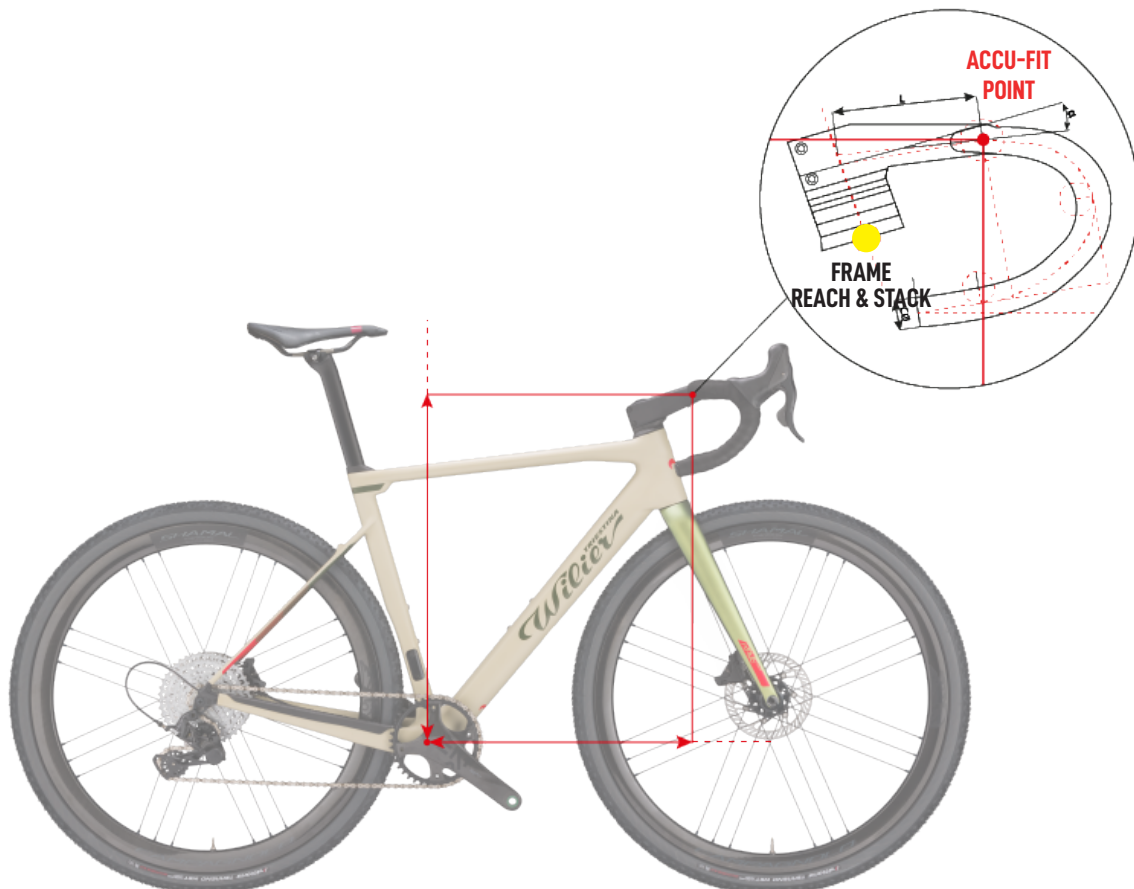

RAVIE SLR

ACCUFIT
REV.01

ACCUFIT

Il est notoire que la juste posture en selle représente l'un des sujets les plus fréquemment abordés par les cyclistes, surtout pour ceux qui aiment la course et les longues distances. Si autrefois, avec les vélos en acier, le mesurage des tubes était relativement simple, au fil des années et avec l'introduction de produits sloping, la définition des mesures est devenue de plus en plus complexe. Ainsi, en sus des valeurs classiques de hauteur, de longueur et d'angles se sont ajoutées les données de Reach & Stack, des valeurs horizontales et verticales de distance entre le boîtier de pédalier et l'axe du tube de direction.

Mais les vélos haute de gamme avec le guidon intégré ont augmenté la complexité de mesure, s'agissant de systèmes complets et complexes du fait de la combinaison du cadre, des entretoises et du guidon monocoque. En phase d'achat, la connaissance de la taille de chaque élément qui compose le vélo en fonction de la physiologie est fondamentale. En tant que fabricants de cadres et de guidons monocoque, nous avons ajouté une nouvelle valeur à la mesure du cadre combinée à des épaisseurs du jeu de direction et du guidon monocoque.

Cette coordonnée, appelée ACCU-FIT, détermine la distance entre le boîtier de pédalier et le point d'appui des mains au milieu du guidon. Il est évident que pour chaque modèle, nous avons une quantité de coordonnées égale au nombre de tailles de cadre multipliées par le nombre de tailles de guidon intégré et de configuration d'entretoises.