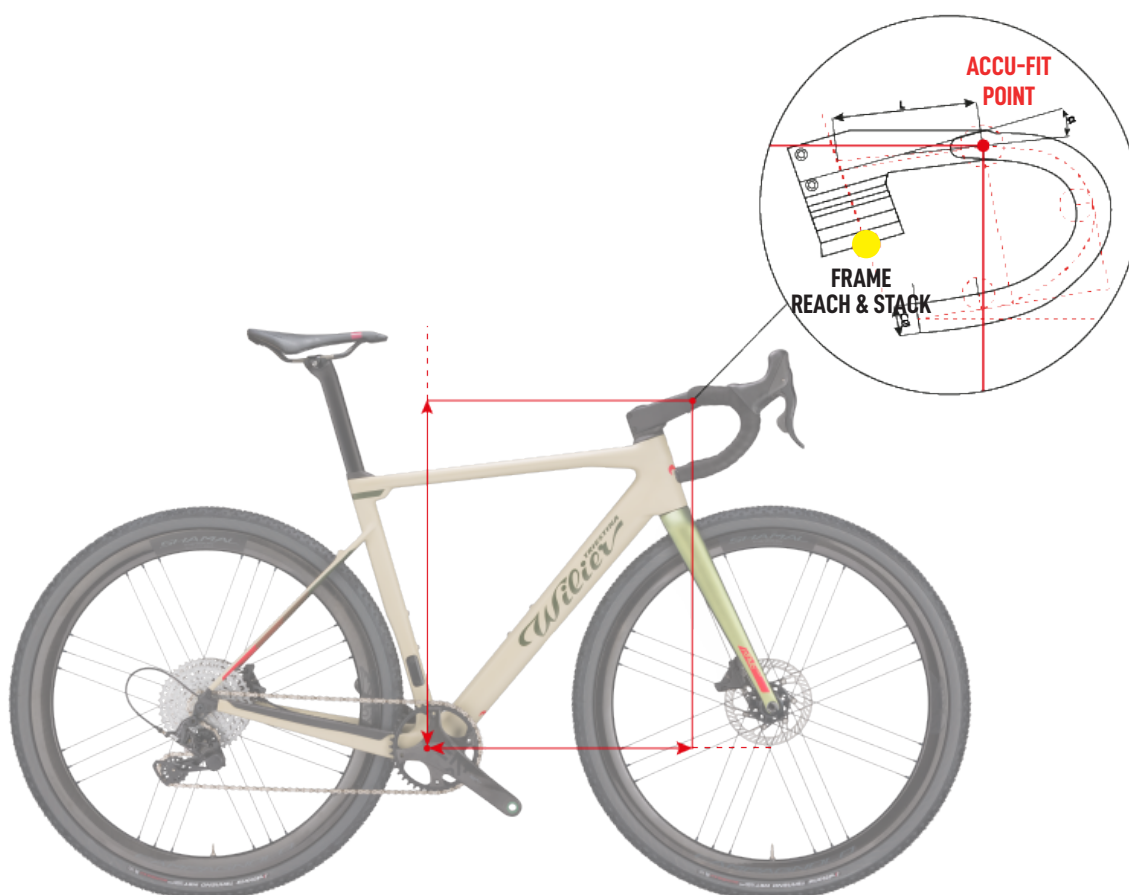

ACCUFIT

Il corretto posizionamento in sella, si sa, è una delle tematiche più sentite dai ciclisti, soprattutto da chi ama competere e fare lunghe distanze.

Se un tempo, con le bici in acciaio, la misurazione della lunghezza dei tubi era relativamente semplice, con il passare degli anni e con l'introduzione di prodotti sloping la definizione delle misure è divenuta sempre più materia complessa. Così, oltre ai classici valori di altezza, lunghezza ed angoli, si sono aggiunti dati di Reach & Stack, valori orizzontali e verticali di distanza tra centro del movimento centrale e centro della parte superiore del tubo sterzo.

Ma le biciclette di alta gamma con manubrio integrato hanno spostato la complessità di misura ancora più in alto, essendo sistemi completi e complessi dati dalla combinazione di telaio, spessori manubrio e manubrio monoscocca. In fase di acquisto, conoscere la taglia di ogni singolo elemento che compone la bici in base alla propria fisionomia è fondamentale. Come produttori di telai e manubri monoscocca abbiamo aggiunto un nuovo valore alla misurazione del telaio combinato a spessori dello sterzo e manubrio monoscocca.

Questa coordinata, denominata ACCU-FIT, determina la distanza tra centro movimento centrale e centro di appoggio delle mani al manubrio.