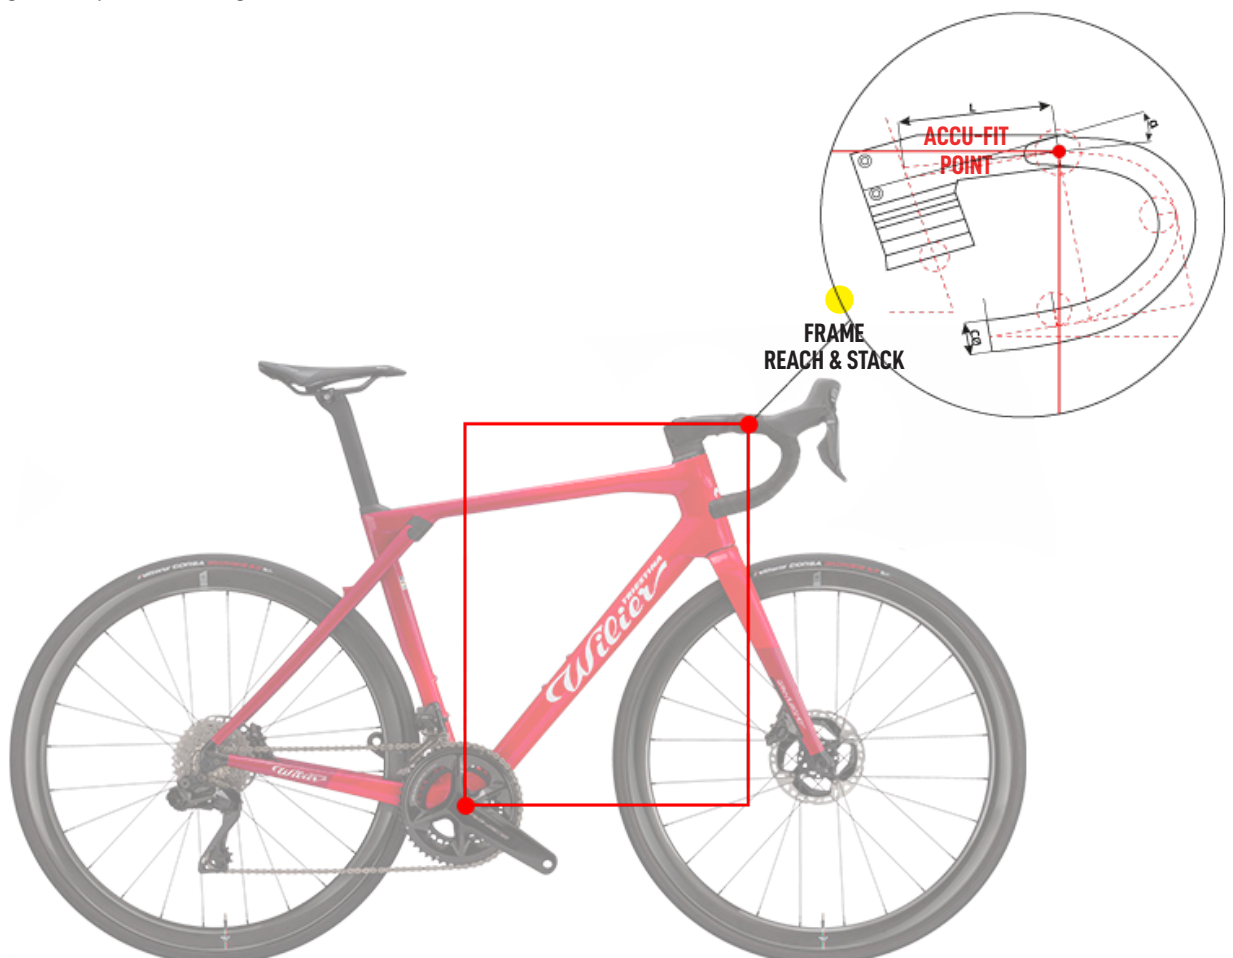

GRANVITURISMO^{SLR}10

ACCUFIT
REV.01

ACCUFIT

Il corretto posizionamento in sella, si sa, è una delle tematiche più sentite dai ciclisti, soprattutto da chi ama competere e fare lunghe distanze. Se un tempo, con le bici in acciaio, la misurazione della lunghezza dei tubi era relativamente semplice, con il passare degli anni e con l'introduzione di prodotti sloping la definizione delle misure è divenuta sempre più materia complessa.

Così, oltre ai classici valori di altezza, lunghezza ed angoli, si sono aggiunti dati di Reach & Stack, valori orizzontali e verticali di distanza tra centro del movimento centrale e centro della parte superiore del tubo sterzo.

Ma le biciclette moderne come GRANTURISMO SLR, WILIER 0 SLR, FILANTE SLR hanno spostato la complessità di misura ancora più in alto, essendo sistemi completi e complessi dati dalla combinazione di telaio, spessori manubrio e manubrio monoscocca. In fase di acquisto, conoscere la taglia di ogni singolo elemento che compone la bici in base alla propria corporatura è fondamentale.

Come produttori di telai e manubri monoscocca abbiamo aggiunto un nuovo valore alla misurazione del telaio combinato a spessori dello sterzo e manubrio monoscocca.

Questa coordinata, denominata **ACCU-FIT**, determina la distanza tra centro movimento centrale e centro di appoggio delle mani al manubrio. È evidente che per ogni modello abbiamo una quantità di coordinate pari al numero delle taglie telaio moltiplicate per il numero di taglie di attacco integrato e per le configurazioni di distanziali.