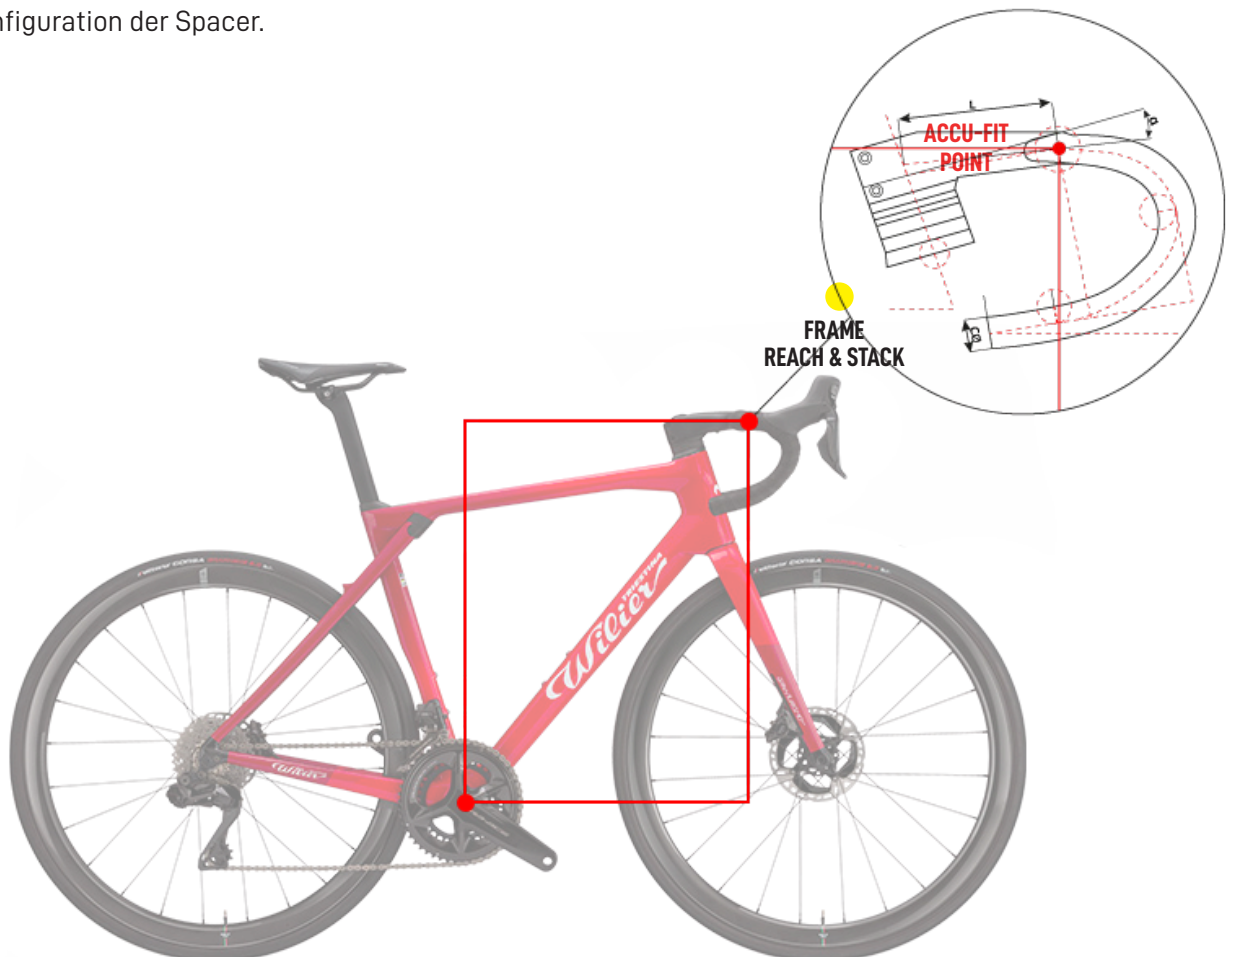

GRANVITURISMO^{SLR}10

ACCUFIT
REV.01

ACCUFIT

Die optimale Sitzposition ist bekanntermaßen eines der wichtigsten Themen bei Radfahren, insbesondere bei Wettkämpfern und Langstreckenfahrern. War es in der Vergangenheit bei Stahlfahrrädern relativ einfach, die Länge der Rohre zu messen, so wurde mit den Jahren und mit der Einführung von Sloping-Geometrien die Festlegung der Maße immer komplexer.

So kamen zu den üblichen Werten (Höhe, Länge und Winkel) noch Daten für Reach & Stack hinzu, horizontale und vertikale Werte für den Abstand zwischen der Tretlagermitte und der Lenkervorbaummitte.

Aber moderne Räder, wie das GRANTURISMO SLR, WILIER 0 SLR, FILANTE SLR haben die Komplexität der Messung noch weiter gesteigert. Es handelt sich dabei um vollständige komplexe Systeme, die sich durch die Kombination von Rahmen, Spacern und Monocoque-Lenkern ergeben. Beim Kauf ist es daher wichtig, die Größe jedes einzelnen Fahrradelements auf Basis der eigenen Physiognomie zu kennen.

Als Hersteller von Rahmen und Monocoque Lenkern haben wir der Rahmenvermessung einen neuen Wert hinzugefügt, der die Länge des Steuerrohres und die Abmessungen des Monocoque-Lenkens kombiniert.

Diese **ACCU-FIT** genannte Koordinate bestimmt den Abstand zwischen der Mitte des Tretlagers und dem Handstützpunkt in der Mitte des Lenkers. Es ist klar, dass es für jedes Modell so viele Koordinaten gibt, wie es Rahmengrößen gibt, multipliziert mit der Anzahl der Lenker und der Konfiguration der Spacer.