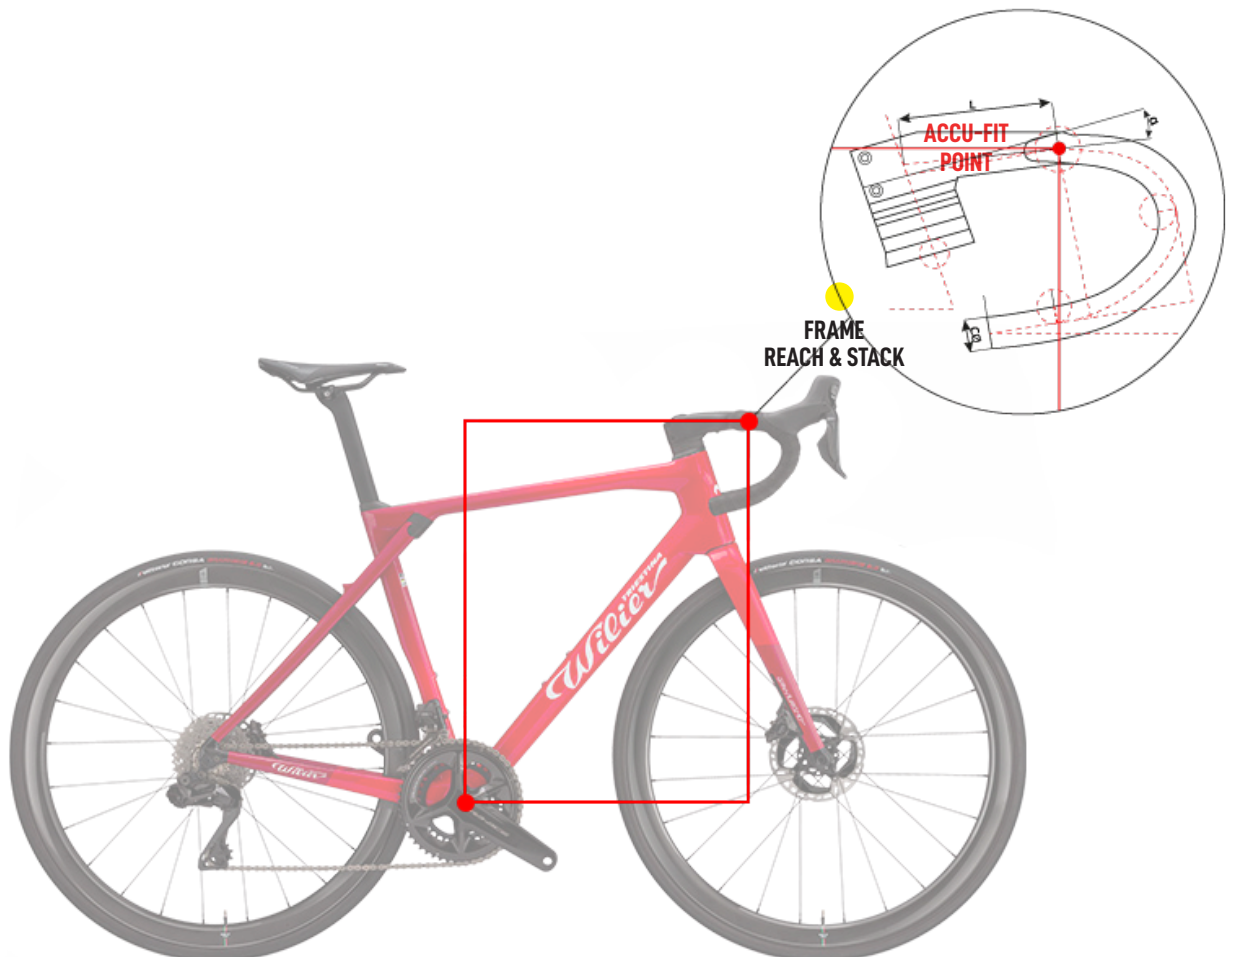

GRANVITURISMO^{SLR}10

ACCUFIT
REV.01

ACCUFIT

Il est notoire que la juste posture en selle représente l'un des sujets les plus fréquemment abordés par les cyclistes, surtout pour ceux qui aiment la course et les longues distances. Alors que dans le passé, avec les vélos en acier, mesurer la longueur des tubes était relativement simple, au fil des ans et avec l'introduction des produits inclinés, la définition des mesures est devenue de plus en plus complexe.

Ainsi, en sus des valeurs classiques de hauteur, de longueur et d'angles se sont ajoutées les données de Reach & Stack, des valeurs horizontales et verticales de distance entre le boîtier de pédalier et l'axe du tube de direction.

Mais les vélos modernes comme GRANTURISMO SLR, WILIER 0 SLR, FILANTE SLR ont augmenté la complexité de mesure, s'agissant de systèmes complets et complexes du fait de la combinaison du cadre, des entretoises et du guidon monocoque. En phase d'achat, la connaissance de la taille de chaque élément qui compose le vélo en fonction de la physiologie est fondamentale.

En tant que fabricants de cadres et de guidons monocoque, nous avons ajouté une nouvelle valeur à la mesure du cadre combinée à des épaisseurs du jeu de direction et du guidon monocoque.

Cette coordonnée, appelée ACCU-FIT, détermine la distance entre le boîtier de pédalier et le point d'appui des mains au milieu du guidon. Il est évident que pour chaque modèle, nous avons une quantité de coordonnées égale au nombre de tailles de cadre multipliées par le nombre de tailles de guidon intégré et de configuration d'entretoises.