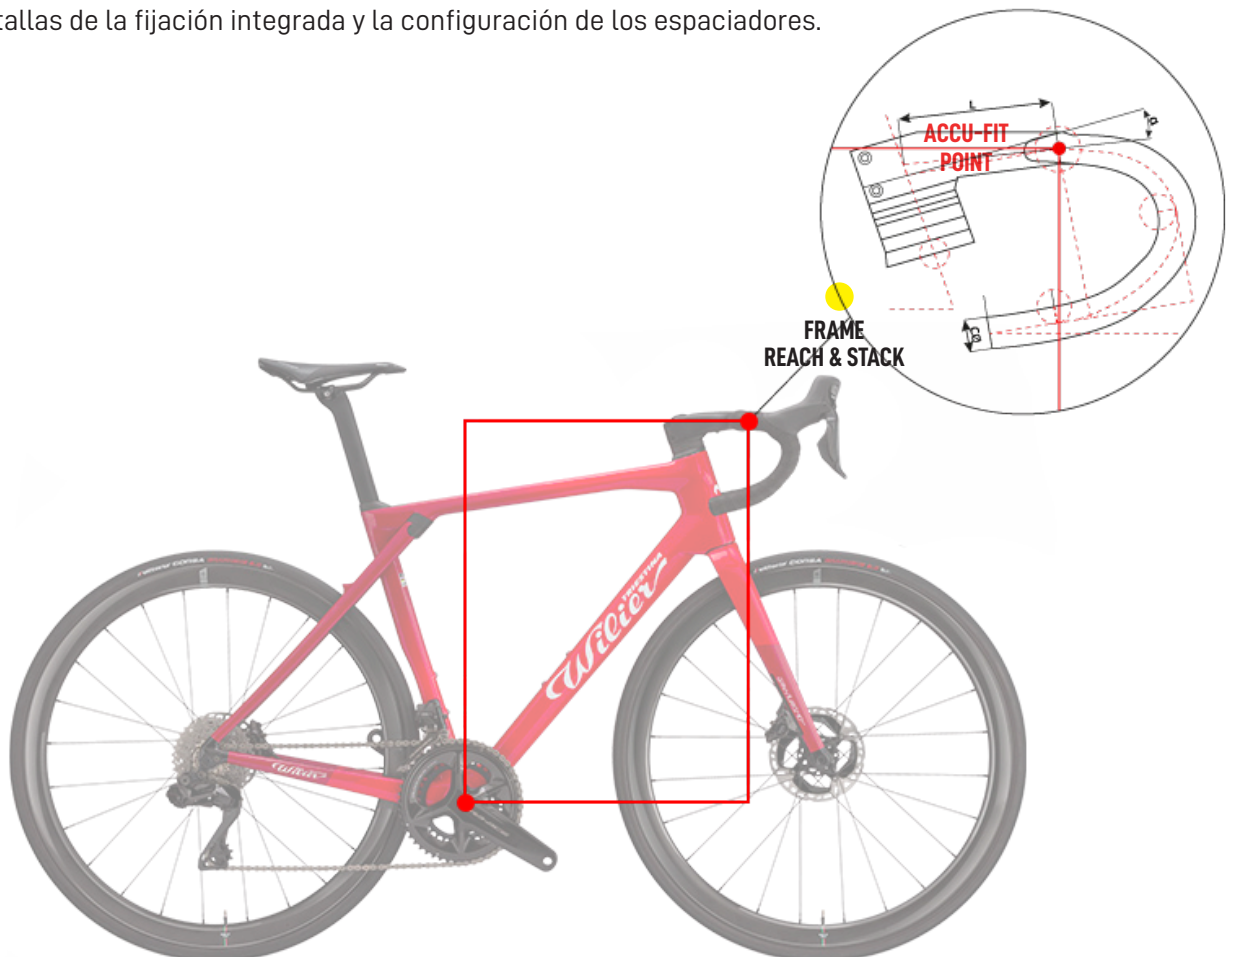

GRANVITURISMO^{SLR}10

ACCUFIT
REV.01

ACCUFIT

Es bien sabido que mantener una buena postura en el sillín es una de las cuestiones más importantes para los ciclistas, especialmente para aquellos a los que les gusta competir y recorrer largas distancias. En el pasado, con las bicicletas de acero, medir la longitud de los tubos era relativamente fácil, pero con el paso del tiempo y la llegada de productos sloping, definir las medidas se ha vuelto una tarea cada vez más compleja.

Así, además de los valores clásicos de altura, longitud y ángulo, se han añadido los datos de Reach & Stack, valores horizontales y verticales de la distancia entre el eje del pedalier y el centro de la parte superior del tubo de dirección.

Pero las bicicletas modernas como la GRANTURISMO SLR, WILIER 0 SLR, FILANTE SLR han hecho que la complejidad de la medición sea aún mayor al tratarse de sistemas completos y complejos gracias a la combinación del cuadro, el grosor del manillar y el manillar monocasco. A la hora de comprar, es imprescindible conocer el tamaño de cada uno de los elementos que componen la bicicleta en función de su fisonomía.

Como fabricantes de cuadros y manillares monocasco, hemos añadido un nuevo valor a la medición del cuadro combinado con los espesores de dirección y el manillar monocasco.

Esta coordenada, denominada **ACCU-FIT**, determina la distancia entre el eje del pedalier y el punto de apoyo de la mano en el centro del manillar. Así pues, para cada modelo tendremos una cantidad de coordenadas equivalente al número de tallas del cuadro multiplicado por el número de tallas de la fijación integrada y la configuración de los espaciadores.