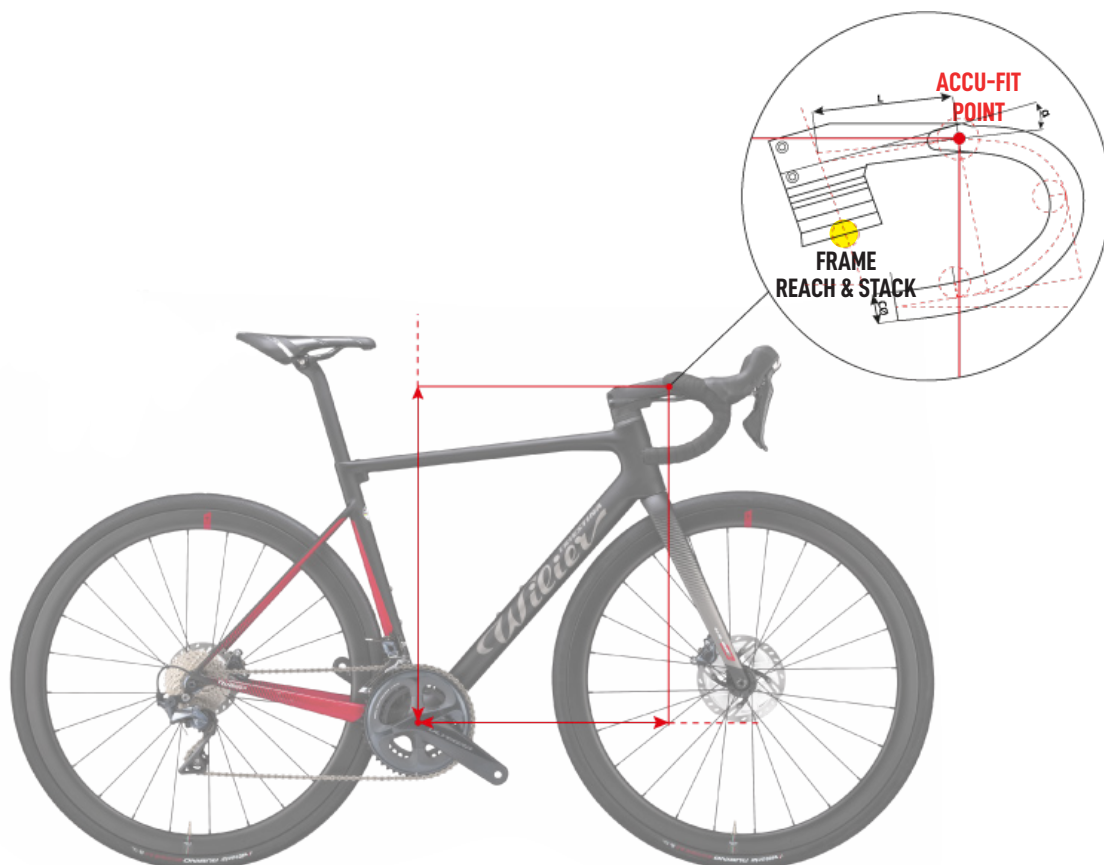

Wilier TRIESTINA 

ACCUFIT
REV.01

ACCUFIT

Es bien sabido que mantener una buena postura en el sillín es una de las cuestiones más importantes para los ciclistas, especialmente para aquellos a los que les gusta competir y recorrer largas distancias. En el pasado, con las bicicletas de acero, medir la longitud de los tubos era relativamente fácil, pero con el paso del tiempo y la llegada de productos sloping, definir las medidas se ha vuelto una tarea cada vez más compleja.

Así, además de los valores clásicos de altura, longitud y ángulo, se han añadido los datos de Reach & Stack, valores horizontales y verticales de la distancia entre el eje del pedalier y el centro de la parte superior del tubo de dirección.

Pero las bicicletas modernas como la WILIER 0 SLR, Cento10SL, Cento10NDR han hecho que la complejidad de la medición sea aún mayor al tratarse de sistemas completos y complejos gracias a la combinación del cuadro, el grosor del manillar y el manillar monocasco. A la hora de comprar, es imprescindible conocer el tamaño de cada uno de los elementos que componen la bicicleta en función de su fisonomía.

Como fabricantes de cuadros y manillares monocasco, hemos añadido un nuevo valor a la medición del cuadro combinado con los espesores de dirección y el manillar monocasco.

Esta coordenada, denominada **ACCU-FIT**, determina la distancia entre el eje del pedalier y el punto de apoyo de la mano en el centro del manillar. Así pues, para cada modelo tendremos una cantidad de coordenadas equivalente al número de tallas del cuadro multiplicado por el número de tallas de la fijación integrada y la configuración de los espaciadores.