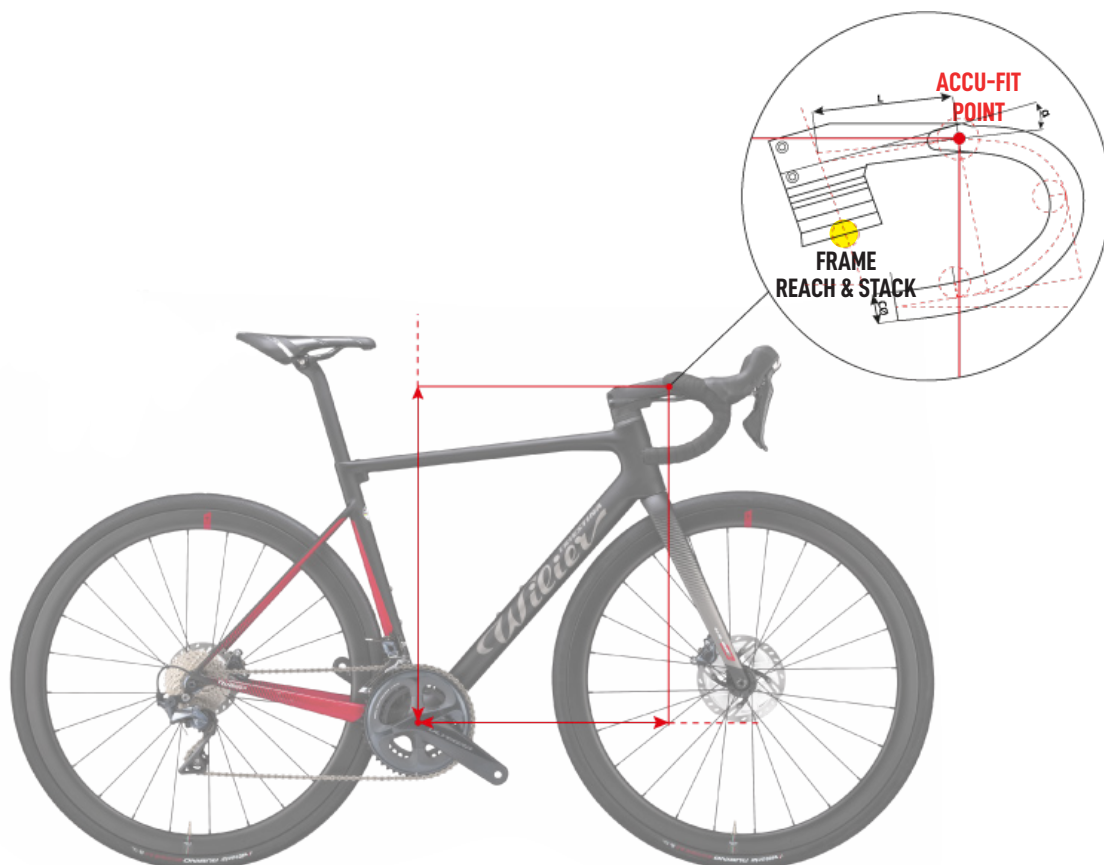

ACCUFIT
REV.01

ACCUFIT

Il est notoire que la juste posture en selle représente l'un des sujets les plus fréquemment abordés par les cyclistes, surtout pour ceux qui aiment la course et les longues distances. Alors que dans le passé, avec les vélos en acier, mesurer la longueur des tubes était relativement simple, au fil des ans et avec l'introduction des produits inclinés, la définition des mesures est devenue de plus en plus complexe.

Ainsi, en sus des valeurs classiques de hauteur, de longueur et d'angles se sont ajoutées les données de Reach & Stack, des valeurs horizontales et verticales de distance entre le boîtier de pédalier et l'axe du tube de direction.

Mais les vélos modernes comme WILIER 0 SLR, Cento10SL, Cento10NDR ont augmenté la complexité de mesure, s'agissant de systèmes complets et complexes du fait de la combinaison du cadre, des entretoises et du guidon monocoque. En phase d'achat, la connaissance de la taille de chaque élément qui compose le vélo en fonction de la physiologie est fondamentale.

En tant que fabricants de cadres et de guidons monocoque, nous avons ajouté une nouvelle valeur à la mesure du cadre combinée à des épaisseurs du jeu de direction et du guidon monocoque.

Cette coordonnée, appelée ACCU-FIT, détermine la distance entre le boîtier de pédalier et le point d'appui des mains au milieu du guidon. Il est évident que pour chaque modèle, nous avons une quantité de coordonnées égale au nombre de tailles de cadre multipliées par le nombre de tailles de guidon intégré et de configuration d'entretoises.