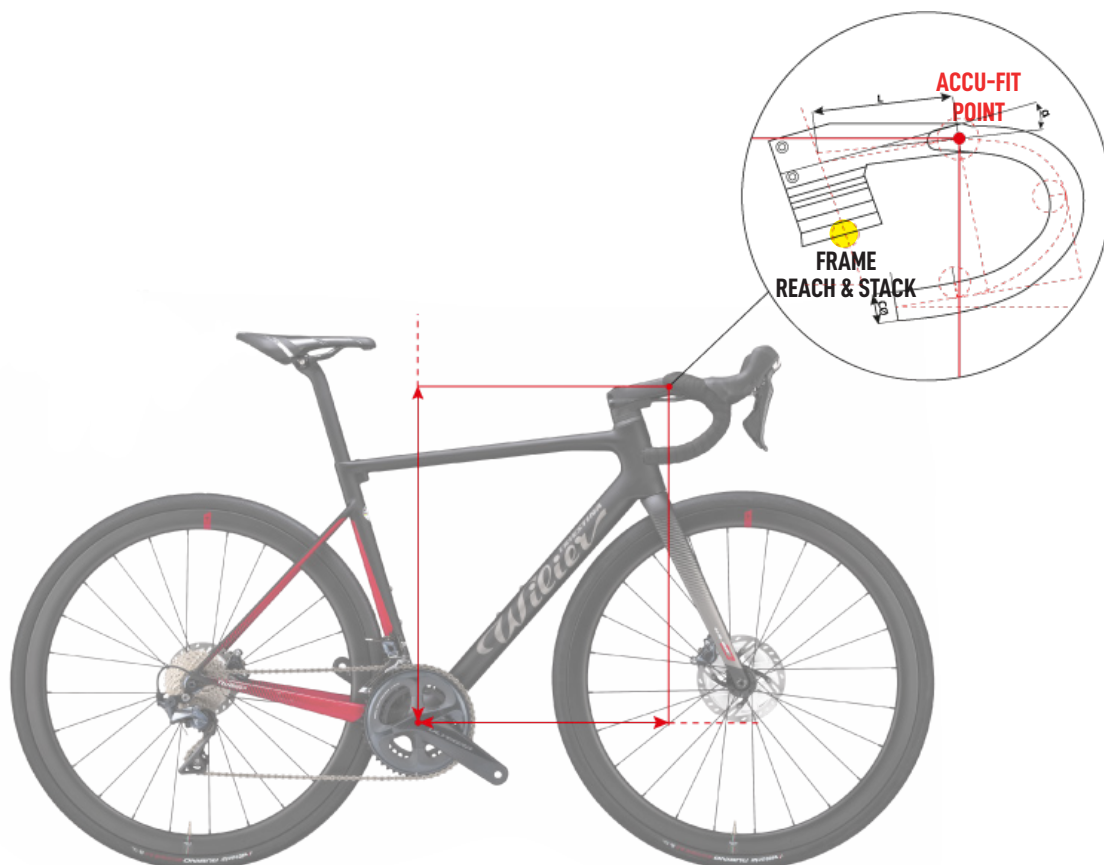

ACCUFIT
REV.01

ACCUFIT

Die optimale Sitzposition ist bekanntermaßen eines der wichtigsten Themen bei Radfahrern, insbesondere bei Wettkämpfern und Langstreckenfahrern. War es in der Vergangenheit bei Stahlfahrrädern relativ einfach, die Länge der Rohre zu messen, so wurde mit den Jahren und mit der Einführung von Sloping-Geometrien die Festlegung der Maße immer komplexer.

So kamen zu den üblichen Werten (Höhe, Länge und Winkel) noch Daten für Reach & Stack hinzu, horizontale und vertikale Werte für den Abstand zwischen der Tretlagermitte und der Lenkervorbaumitte.

Aber moderne Räder, wie das WILIER 0 SLR, Cento10SL, Cento10NDR haben die Komplexität der Messung noch weiter gesteigert. Es handelt sich dabei um vollständige komplexe Systeme, die sich durch die Kombination von Rahmen, Spacern und Monocoque-Lenkern ergeben. Beim Kauf ist es daher wichtig, die Größe jedes einzelnen Fahrradelements auf Basis der eigenen Physiognomie zu kennen.

Als Hersteller von Rahmen und Monocoque Lenkern haben wir der Rahmenvermessung einen neuen Wert hinzugefügt, der die Länge des Steuerrohres und die Abmessungen des Monocoque-Lenkens kombiniert.

Diese **ACCU-FIT** genannte Koordinate bestimmt den Abstand zwischen der Mitte des Tretlagers und dem Handstützpunkt in der Mitte des Lenkers. Es ist klar, dass es für jedes Modell so viele Koordinaten gibt, wie es Rahmengrößen gibt, multipliziert mit der Anzahl der Lenker und der Konfiguration der Spacer.