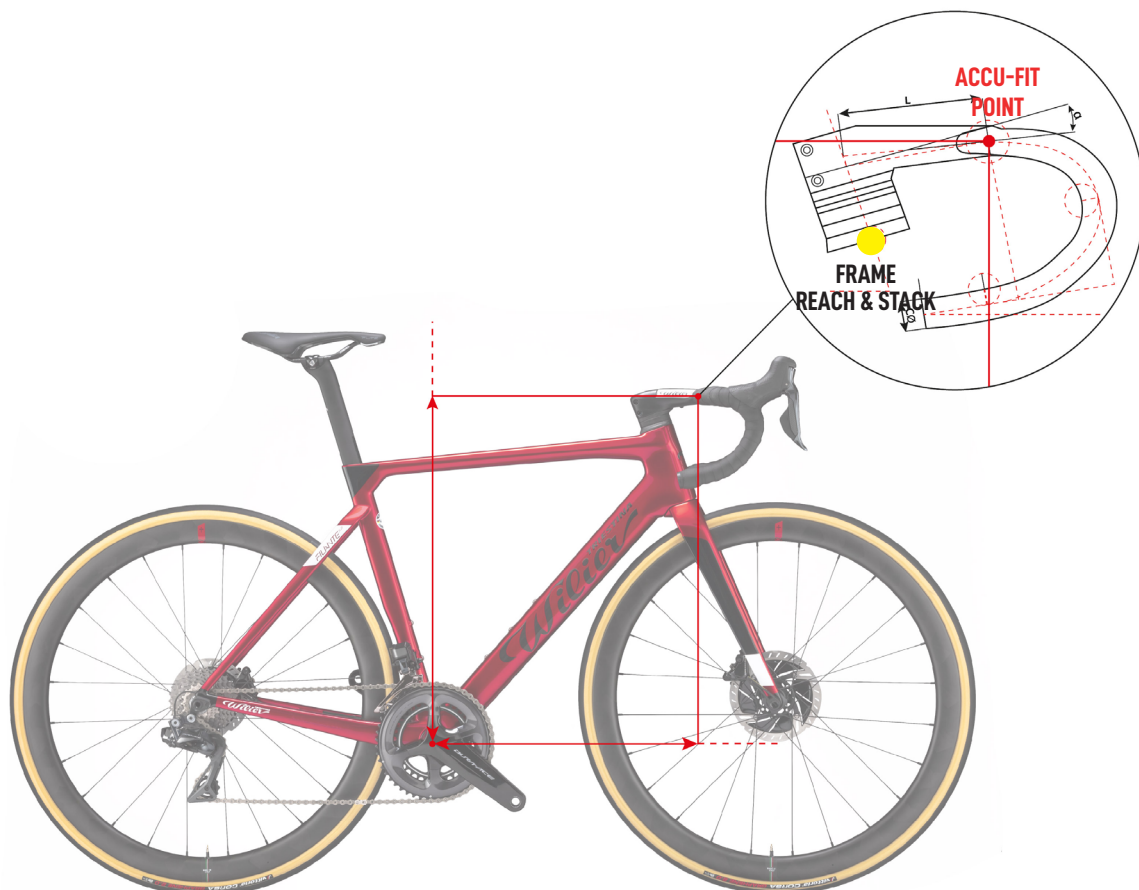

WILIER SLR ELEMTE

ACCUFIT
REV.01

ACCUFIT

Es bien sabido que mantener una buena postura en el sillín es una de las cuestiones más importantes para los ciclistas, especialmente para aquellos a los que les gusta competir y recorrer largas distancias. En el pasado, con las bicicletas de acero, medir la longitud de los tubos era relativamente fácil, pero con el paso del tiempo y la llegada de productos sloping, definir las medidas se ha vuelto una tarea cada vez más compleja.

Así, además de los valores clásicos de altura, longitud y ángulo, se han añadido los datos de Reach & Stack, valores horizontales y verticales de la distancia entre el eje del pedalier y el centro de la parte superior del tubo de dirección.

Pero las bicicletas modernas como la FILANTE, WILIER 0 SLR, Cento10NDR han hecho que la complejidad de la medición sea aún mayor al tratarse de sistemas completos y complejos gracias a la combinación del cuadro, el grosor del manillar y el manillar monocasco. A la hora de comprar, es imprescindible conocer el tamaño de cada uno de los elementos que componen la bicicleta en función de su fisonomía.

Como fabricantes de cuadros y manillares monocasco, hemos añadido un nuevo valor a la medición del cuadro combinado con los espesores de dirección y el manillar monocasco.

Esta coordenada, denominada **ACCU-FIT**, determina la distancia entre el eje del pedalier y el punto de apoyo de la mano en el centro del manillar. Así pues, para cada modelo tendremos una cantidad de coordenadas equivalente al número de tallas del cuadro multiplicado por el número de tallas de la fijación integrada y la configuración de los espaciadores.