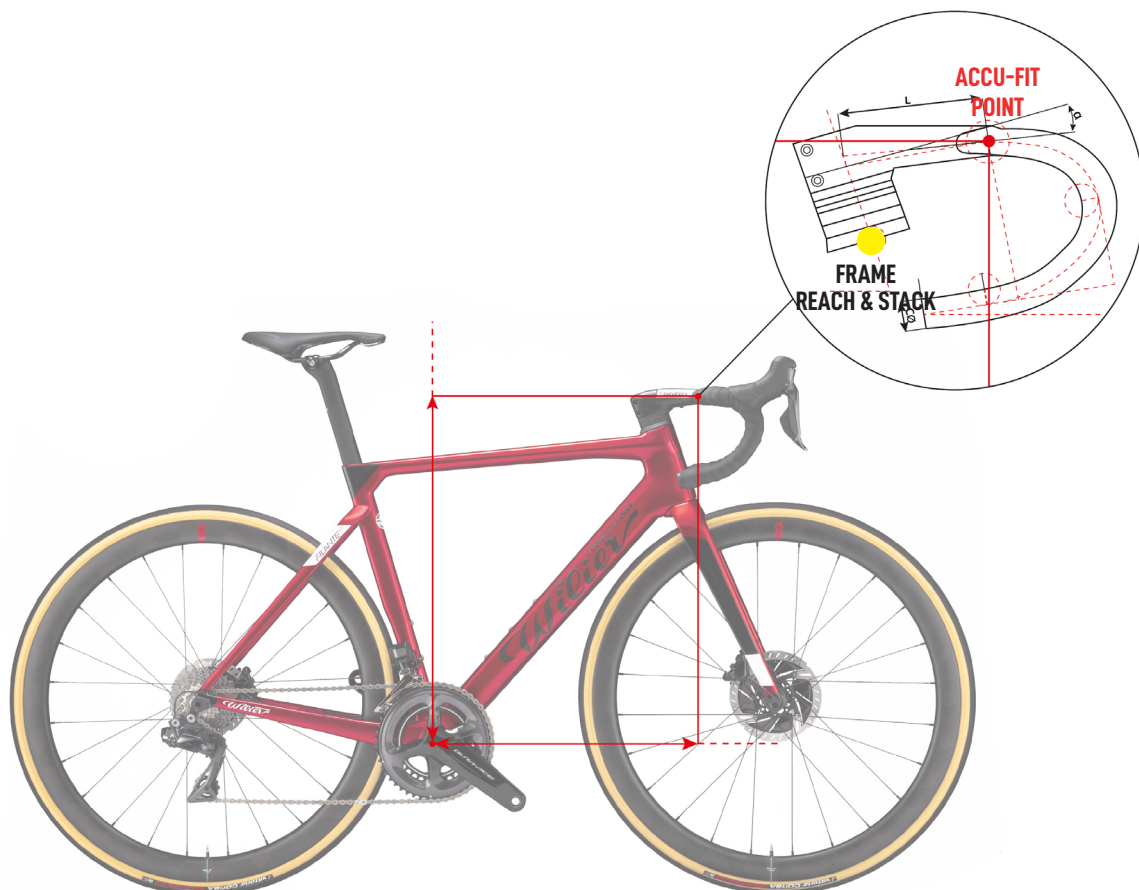

WILIER SLR ELEMTE

ACCUFIT
REV.01

ACCUFIT

Il est notoire que la juste posture en selle représente l'un des sujets les plus fréquemment abordés par les cyclistes, surtout pour ceux qui aiment la course et les longues distances. Alors que dans le passé, avec les vélos en acier, mesurer la longueur des tubes était relativement simple, au fil des ans et avec l'introduction des produits inclinés, la définition des mesures est devenue de plus en plus complexe.

Ainsi, en sus des valeurs classiques de hauteur, de longueur et d'angles se sont ajoutées les données de Reach & Stack, des valeurs horizontales et verticales de distance entre le boîtier de pédalier et l'axe du tube de direction.

Mais les vélos modernes comme FILANTE, WILIER 0 SLR, Cento10NDR ont augmenté la complexité de mesure, s'agissant de systèmes complets et complexes du fait de la combinaison du cadre, des entretoises et du guidon monocoque. En phase d'achat, la connaissance de la taille de chaque élément qui compose le vélo en fonction de la physiologie est fondamentale.

En tant que fabricants de cadres et de guidons monocoque, nous avons ajouté une nouvelle valeur à la mesure du cadre combinée à des épaisseurs du jeu de direction et du guidon monocoque.

Cette coordonnée, appelée ACCU-FIT, détermine la distance entre le boîtier de pédalier et le point d'appui des mains au milieu du guidon. Il est évident que pour chaque modèle, nous avons une quantité de coordonnées égale au nombre de tailles de cadre multipliées par le nombre de tailles de guidon intégré et de configuration d'entretoises.