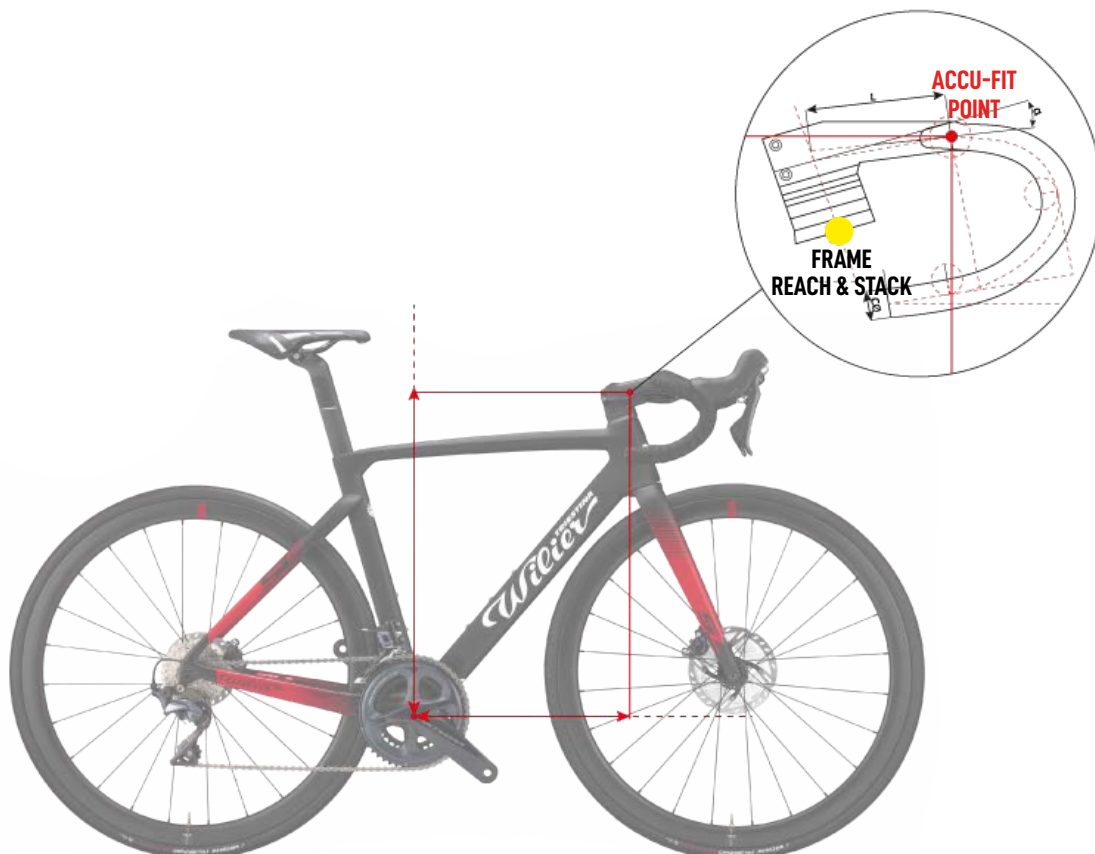

# ACCUFIT

Il corretto posizionamento in sella, si sa, è una delle tematiche più sentite dai ciclisti, soprattutto da chi ama competere e fare lunghe distanze. Se un tempo, con le bici in acciaio, la misurazione della lunghezza dei tubi era relativamente semplice, con il passare degli anni e con l'introduzione di prodotti sloping la definizione delle misure è divenuta sempre più materia complessa.

Così, oltre ai classici valori di altezza, lunghezza ed angoli, si sono aggiunti dati di Reach & Stack, valori orizzontali e verticali di distanza tra centro del movimento centrale e centro della parte superiore del tubo sterzo.

Ma le biciclette moderne come WILIER 0 SLR, Cento10SL, Cento10NDR hanno spostato la complessità di misura ancora più in alto, essendo sistemi completi e complessi dati dalla combinazione di telaio, spessori manubrio e manubrio monoscocca. In fase di acquisto, conoscere la taglia di ogni singolo elemento che compone la bici in base alla propria corporatura è fondamentale.

Come produttori di telai e manubri monoscocca abbiamo aggiunto un nuovo valore alla misurazione del telaio combinato a spessori dello sterzo e manubrio monoscocca.

Questa coordinata, denominata **ACCU-FIT**, determina la distanza tra centro movimento centrale e centro di appoggio delle mani al manubrio. È evidente che per ogni modello abbiamo una quantità di coordinate pari al numero delle taglie telaio moltiplicate per il numero di taglie di attacco integrato e per le configurazioni di distanziali.