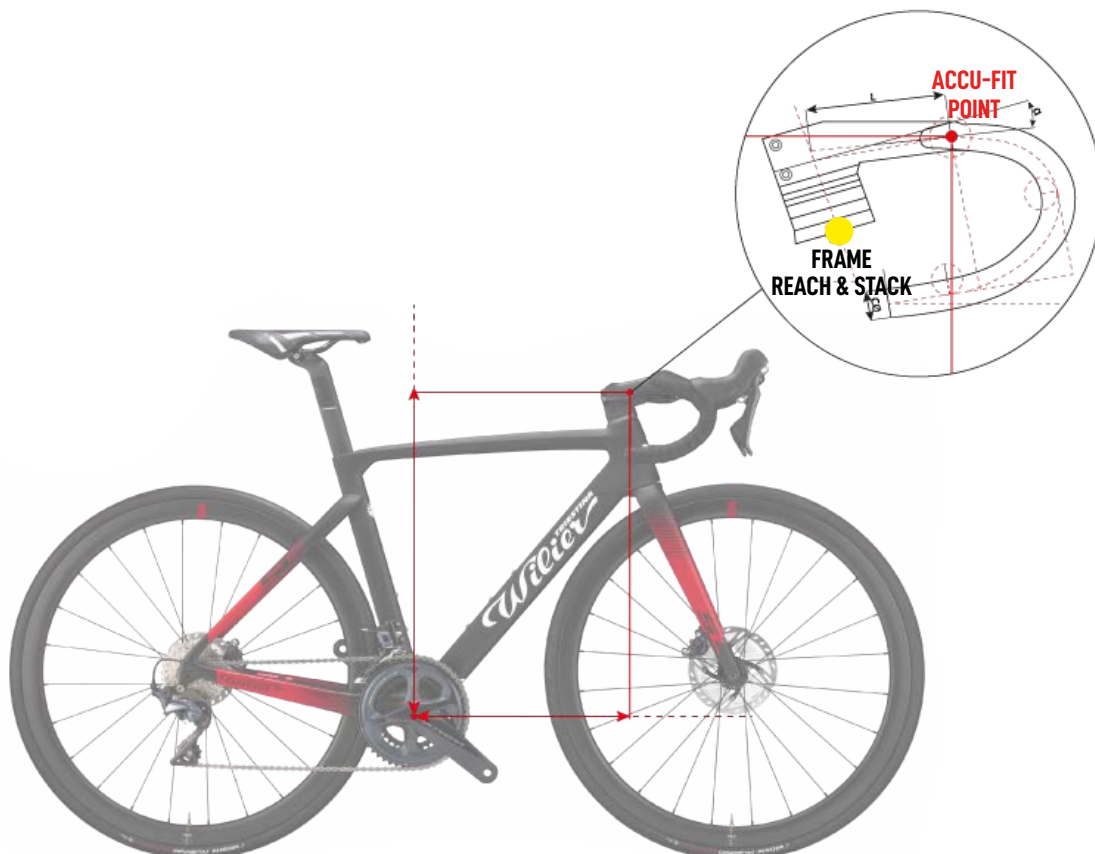

# ACCUFIT

Es bien sabido que mantener una buena postura en el sillín es una de las cuestiones más importantes para los ciclistas, especialmente para aquellos a los que les gusta competir y recorrer largas distancias. En el pasado, con las bicicletas de acero, medir la longitud de los tubos era relativamente fácil, pero con el paso del tiempo y la llegada de productos sloping, definir las medidas se ha vuelto una tarea cada vez más compleja.

Así, además de los valores clásicos de altura, longitud y ángulo, se han añadido los datos de Reach & Stack, valores horizontales y verticales de la distancia entre el eje del pedalier y el centro de la parte superior del tubo de dirección.

Pero las bicicletas modernas como la WILIER 0 SLR, Cento10SL, Cento10NDR han hecho que la complejidad de la medición sea aún mayor al tratarse de sistemas completos y complejos gracias a la combinación del cuadro, el grosor del manillar y el manillar monocasco. A la hora de comprar, es imprescindible conocer el tamaño de cada uno de los elementos que componen la bicicleta en función de su fisonomía.

Como fabricantes de cuadros y manillares monocasco, hemos añadido un nuevo valor a la medición del cuadro combinado con los espesores de dirección y el manillar monocasco.

Esta coordenada, denominada **ACCU-FIT**, determina la distancia entre el eje del pedalier y el punto de apoyo de la mano en el centro del manillar. Así pues, para cada modelo tendremos una cantidad de coordenadas equivalente al número de tallas del cuadro multiplicado por el número de tallas de la fijación integrada y la configuración de los espaciadores.